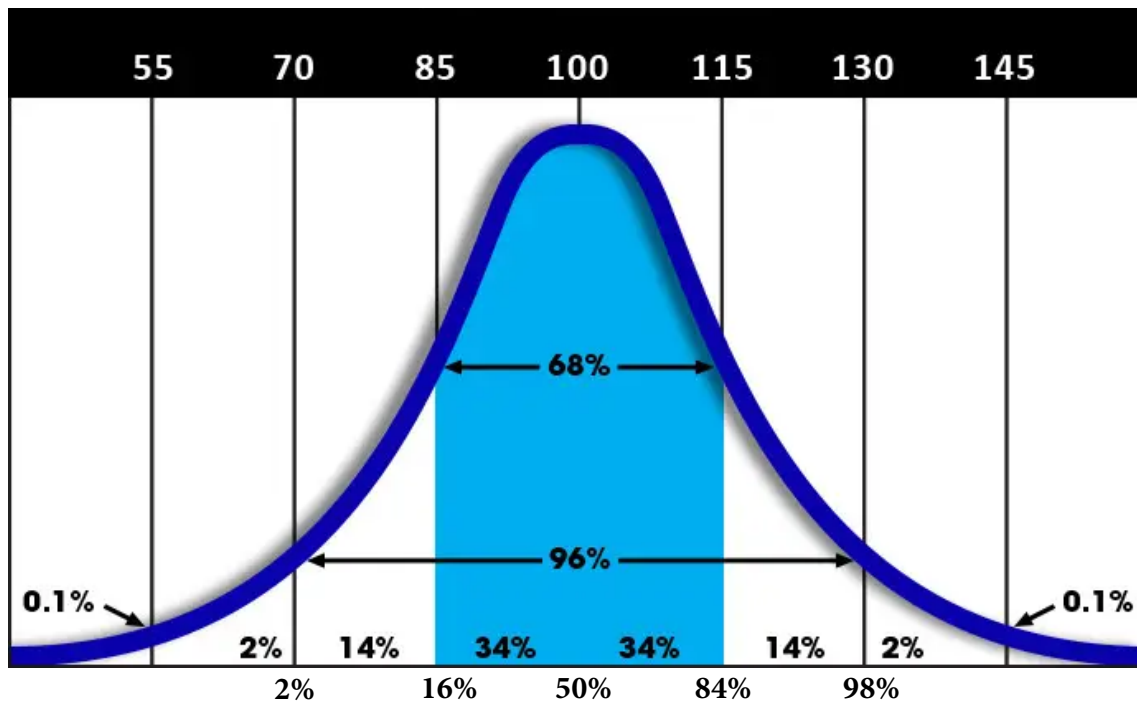

STANDARDIZED TESTING BELL CURVE

Standard Score	Subtest Score	Percentile Rank
140	18	>99
135	17	99
130	16	98
125	15	95
120	14	91
115	13	84
110	12	75
109	-	73
108	-	70
107	-	68
106	-	66
105	11	63
104	-	61
103	-	58
102	-	55
101	-	53
100	10	50
99	-	47

Standard Score	Subtest Score	Percentile Rank
98	-	45
97	-	42
96	-	40
95	9	37
94	-	34
93	-	32
92	-	30
91	-	27
90	8	25
89	-	23
88	-	21
87	-	19
86	-	18
85	7	16
84	-	14
83	-	13
82	-	12
81	-	10
80	6	9
79	-	8
78	-	7
77	-	6
76	-	5
75	5	5
74	-	4
73	-	4
72	-	3
71	-	3
70	4	2
69	-	2
68	-	2
67	-	1
66	-	1
65	3	1
61	-	<1
60	2	<1
55	1	<1